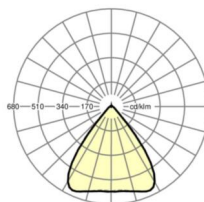

параметры

номер заказа	19432026040
код EAN	4020863417018
номер таможенного тарифа	94051190
Знак прохождения контроля	IP 64, класс защиты I, ENEC10 VDE, F, D, HACCP DIN10500/Food/IFS-пригодность для применения/BRC, Indoor, CE
Степень ударопрочности IK	IK03 (-20°C bis 40°C)
Температура окружения	ta -20°C в 40°C
Особые свойства	Готовность к IoT «Ready for IoT»
Гарантийный срок	5 лет
Государственные программы поддержки	BEG - государственные субсидии для энергосберегающих зданий (действительна только для Германии)

электротехника

Балласт	Электронный драйвер DALI2 (1 штука)
Мощность системы	56W
сетевое напряжение	230V/50Hz
автоматический предохранитель (пусковой ток)	13 штук/B10, 24 штук/B16, 25 штук/C10, 40 штук/C16
класс энергосбережения/Источник света	C

Оптика

Оснастка	LED, цветопередача/оттенок света CRI ≥ 80 / 4000K
Допуск для координаты цветности (MacAdam)	3SDCM
Фотобиологическая безопасность (светильник)	RG1
Номинальный световой поток	10098lm
Срок службы LED	50000h L80/B10 (T_c 40°C)
светоотдача светильников	181lm/W
Угол излучения	80° (C0) / 80° (C90)
UGR поп./вдоль	18.5 / 18.7

DEEP-LINK

<https://www.regiolux.de/ru/article/19432026040>

Ссылка	LED 10000lm 840
ηLB	100 %
Φ ↓/↑	98 % / 2 %
UGR поп./вдоль	18.5 / 18.7